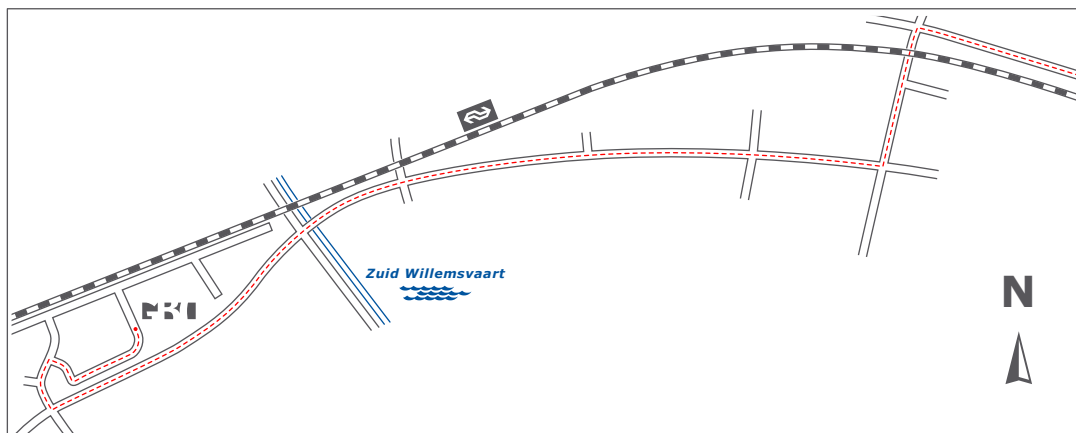

Vanuit Deurne komt u via de **N270** Helmond binnen

U volgt deze weg tot aan de kruising **Deurneseweg - Burgemeester van Houtlaan**

Sla linksaf de **spoorwegovergang** over (**Churchillaan**)

Ga de eerste rechts (**Engelseweg**)

Deze weg gaat na het kanaal over in de **Heeklaan**

Vervolgens tweemaal **1e** weg rechts en u bevindt zich op de **Wethouder den Oudenstraat**

Op nummer **6** staat het pand van GBO

GBO Design - Engineering