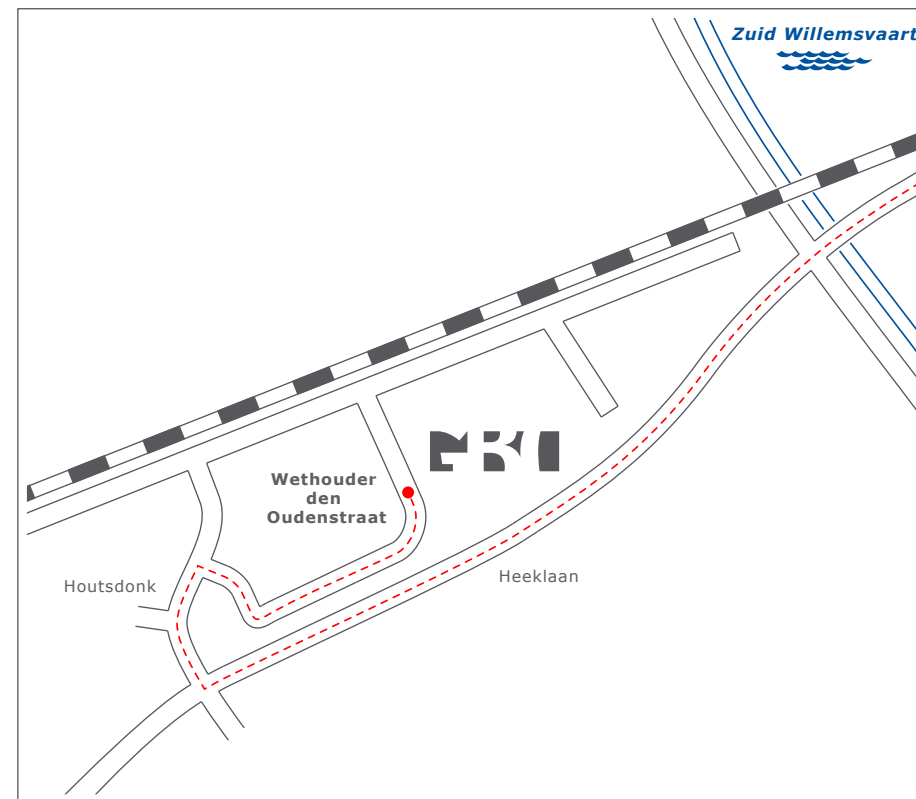

Vanuit Deurne komt u via de **N270** Helmond binnen

U volgt deze weg tot aan de kruising **Deurneseweg - Burgemeester van Houtlaan**

Sla linksaf de **spoorwegovergang** over (**Churchillaan**)

Ga de eerste rechts (**Engelseweg**)

Deze weg gaat na het kanaal over in de **Heeklaan**

Vervolgens tweemaal **1e** weg rechts en u bevindt zich op de **Wethouder den Oudenstraat**

Op nummer **6** staat het pand van GBO

GBO Design - Engineering